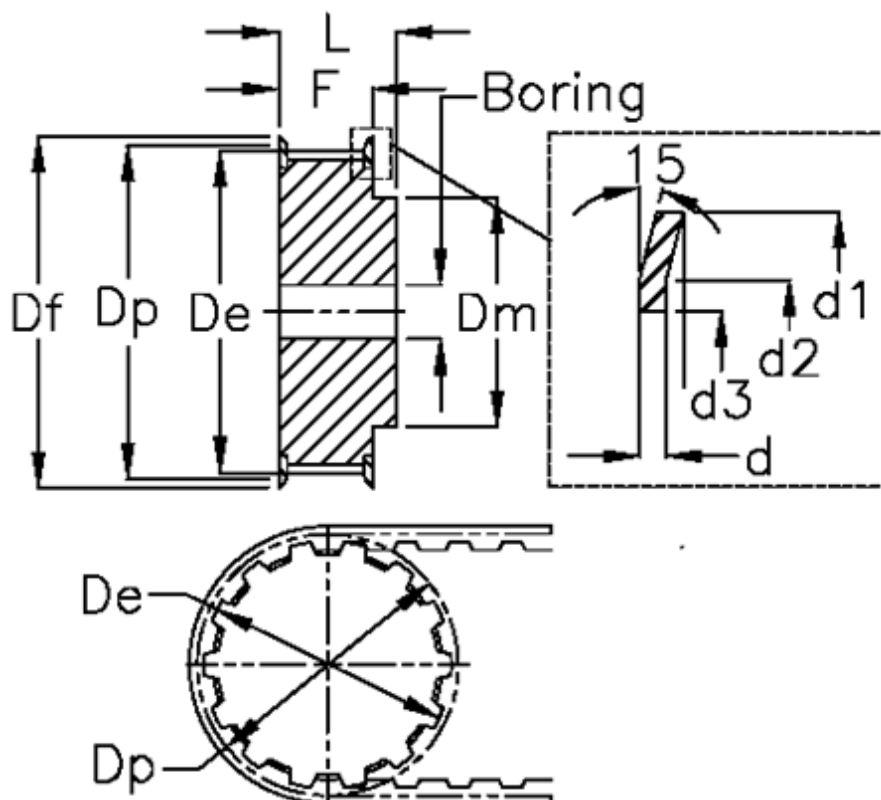

Varenummer: 60415136025
 Beskrivelse: Tandremskive 36 T5 25/2

Mål

d = 1	F = 30
d1 = 44	Flangetype = F17
d2 = 40.5	Forboring = 8
d3 = 32.5	L = 36
De = 38.95	Rembredde = - 25 mm
Df = 44	Tandantal = 25
Dm = 26	Type = T5
Dp = 39.95	V•gt = 0.116